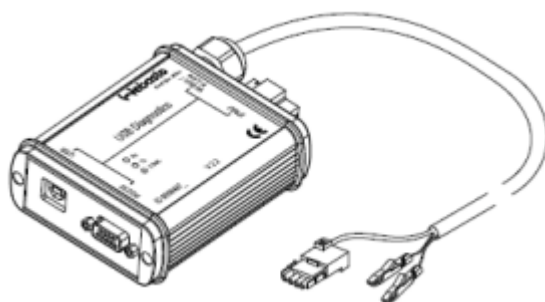

Обзор диагностических вставных адаптеров

	<p>83661B Вставной адаптер для отопителей Thermo 90</p> <p>№ заказа 1320168A</p>
	<p>92556B Вставной адаптер для отопителей Thermo 90 S/ST, Thermo Top Evo и Thermo 50 MAN/Handel</p> <p>№ заказа 1319941A</p>
	<p>21333B Вставной адаптер для отопителей BW 80 и DW 80</p> <p>№ заказа 1319606A</p>
	<p>92566B Вставной адаптер для отопителей Thermo Top Z/C Handel и Air Top 2000 /S</p> <p>№ заказа 1319943A</p>

	<p>92555B Вставной адаптер для отопителей Air Top 3500/5000 /ST и Air Top 2000 ST</p> <p>№ заказа 1319940А</p>
	<p>9017820А Вставной адаптер для отопителей DW 230/300/350 и Thermo 230/300/350</p> <p>№ заказа 1319914А</p>
	<p>88336D Вставной адаптер для отопителей DW 230/300/350 и Thermo 230/300/350</p> <p>№ заказа 1320899А</p>
	<p>92637А Вставной адаптер для отопителей DW 230/300/350 и Thermo 230/300/350 (Van Hool)</p> <p>№ заказа 1319945А</p>
	<p>66265А Вставной адаптер для отопителей DW 230/300/350 и Thermo 230/300/350 (MB/Citaro)</p> <p>№ заказа 1319685А</p>

	<p>9012265C Вставной адаптер для отопителей Thermo 230/300/350 Rail</p> <p>№ заказа 1319888A</p>
	<p>1301783B Вставной адаптер W-шины, диагностический адаптер</p> <p>№ заказа 1319503A</p>
	<p>9011069A Вставной адаптер, кабель программирования IPCU</p> <p>№ заказа 1319879B</p>
	<p>9006911A Вставной адаптер для отопителей Air Top ST, MB Actros MP 2/3</p> <p>№ заказа 1319851A</p>
	<p>9013346A Вставной адаптер Telestart DC отопителя</p> <p>№ заказа 1319895A</p>

	<p>9017819D Вставной адаптер для отопителей DW/Thermo 230/300/350 (MAN) № заказа 1319913A</p>
	<p>Вставной адаптер MultiControl № заказа 9029674B</p>

1320920A

Диагностическое оборудование Webasto Thermo Test