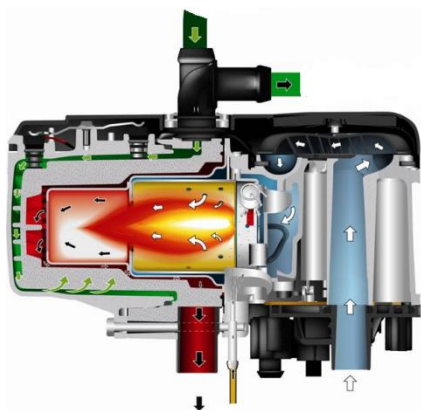

#### Thermo Top Evo Start

Предпусковой подогреватель  
Комплект, 12В, бензин/дизель

#### Thermo Top Evo Start

- Ориентирован на предпусковой прогрев двигателя (благодаря используемым алгоритмам работы блока управления)
- Температура перехода с полной мощности на частичную – 55°C
- Включения салонной печки – 65°C
- Прекращения горения – 80°C
- Имеется возможность управления аналоговым сигналом (нештатным органом управления, дооборудования в догреватель, использования на коммерческой технике и т.п.)
- В комплект поставки входит всё необходимое
- Овальнный таймер 1533 в комплекте