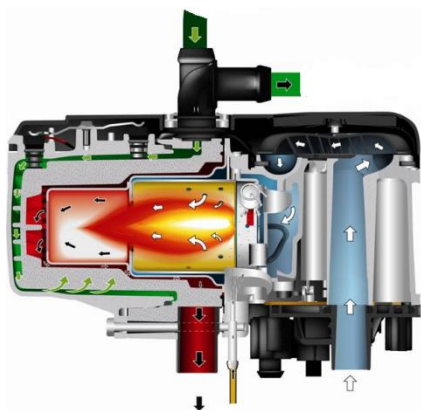

Thermo Top Evo Start

- Ориентирован на предпусковой прогрев двигателя (благодаря используемым алгоритмам работы блока управления)
- Температура перехода с полной мощности на частичную – 55°C
- Включения салонной печки – 65°C
- Прекращения горения – 80°C
- Имеется возможность управления аналоговым сигналом (нештатным органом управления, дооборудования в догреватель, использования на коммерческой технике и т.п.)
- В комплект поставки входит всё необходимое
- Овальнный таймер 1533 в комплекте

Thermo Top Evo Comfort+

- Премиальный продукт
- Предназначен для прогрева салона и двигателя
- Имеет расширенный объем поставки для максимального комфорта
- Обеспечивает наибольший комфорт при использовании
- Реализована функция контроля выходной мощности и плавная регулировка производительности циркуляционного насоса
- Включение салонной печи – 60°C
- Снижение мощности – 80°C
- Прекращение горения – 86°C
- Не имеет аналогового входа