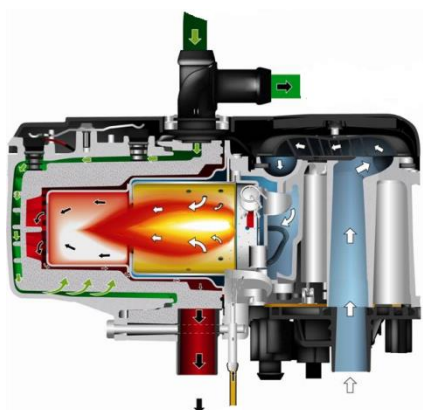

Thermo Top Evo Start

- Ориентирован на предпусковой прогрев двигателя (благодаря используемым алгоритмам работы блока управления)
- Температура перехода с полной мощности на частичную – 55°C
- Включения салонной печки – 65°C
- Прекращения горения – 80°C
- Имеется возможность управления аналоговым сигналом (нештатным органом управления, дооборудования в догреватель, использования на коммерческой технике и т.п.)
- В комплект поставки входит всё необходимое
- Овальнный таймер 1533 в комплекте

Thermo Top Evo Comfort+

- Премиальный продукт
- Предназначен для прогрева салона и двигателя
- Имеет расширенный объем поставки для максимального комфорта
- Обеспечивает наибольший комфорт при использовании
- Реализована функция контроля выходной мощности и плавная регулировка производительности циркуляционного насоса
- Включение салонной печи – 60°C
- Снижение мощности – 80°C
- Прекращение горения – 86°C
- Не имеет аналогового входа