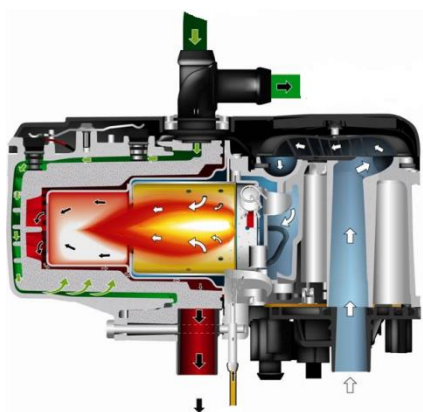

#### Thermo Top Evo Start

- Ориентирован на предпусковой прогрев двигателя (благодаря используемым алгоритмам работы блока управления)
- Температура перехода с полной мощности на частичную – 55°C
- Включения салонной печки – 65°C
- Прекращения горения – 80°C
- Имеется возможность управления аналоговым сигналом (нештатным органом управления, дооборудования в догреватель, использования на коммерческой технике и т.п.)
- В комплект поставки входит всё необходимое
- Овальнный таймер 1533 в комплекте

## Thermo Top Evo Comfort+

- Премиальный продукт
- Предназначен для прогрева салона и двигателя
- Имеет расширенный объем поставки для максимального комфорта
- Обеспечивает наибольший комфорт при использовании
- Реализована функция контроля выходной мощности и плавная регулировка производительности циркуляционного насоса
- Включение салонной печки – 60°C
- Снижение мощности – 80°C
- Прекращение горения – 86°C
- Не имеет аналогового входа