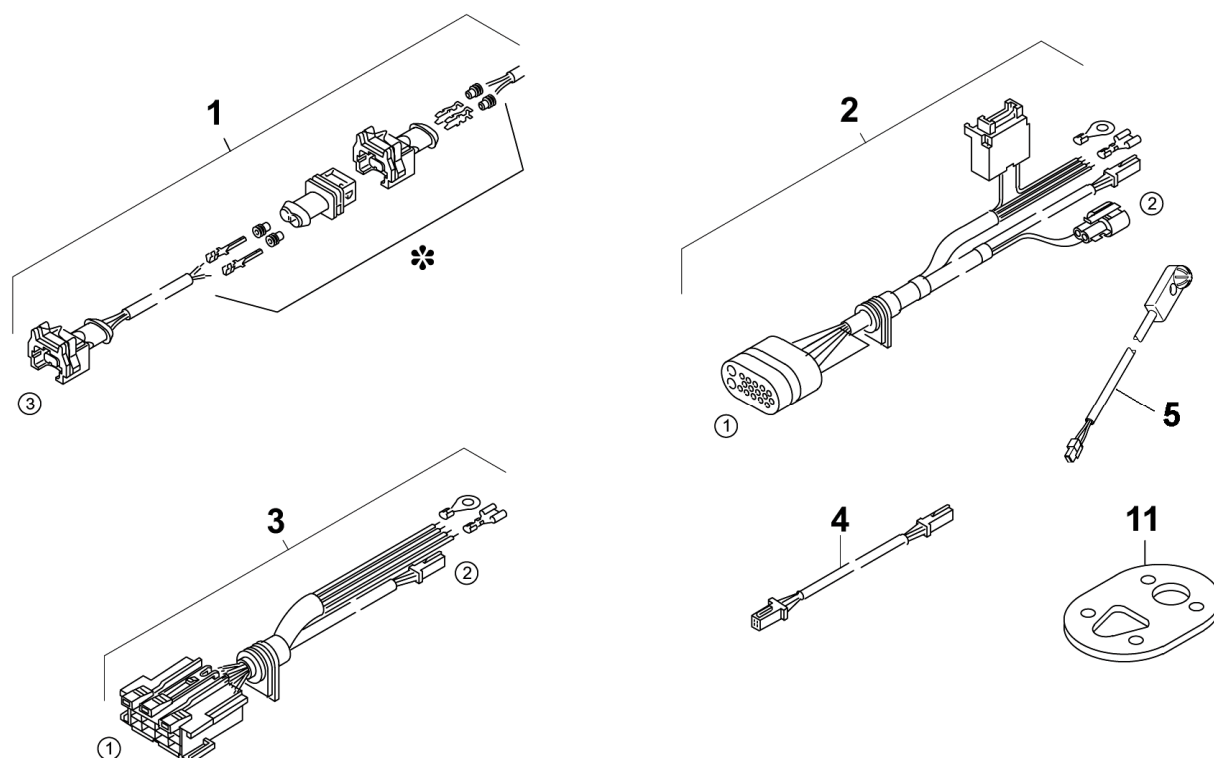

Air Top 2000 ST

Жгуты эл. проводки

рис 4

поз.	кол-во.	топливо		ид №	наименование	примеч.
		бенз	диз			
1	1	x	x	85014A	Жгут проводов удлиняющий к насосу-дозатору 7м.	Для всех модификаций
2	1	x	x	9003696E	Жгут проводов для АТ 2000ST 12 / 24В стандарт 4,8м	Для всех модификаций
3	1	x	x	9008440A	Жгут – адаптер 4м	Для 1531
4	1	x	x	9007174A	Жгут удлиняющий 2м (к терморегулятору)	Для 82819В
5	1	x	x	9005004В	Выносной датчик температуры 5м	
11	1	x	x	82227A	Промежуточная пластина толщина 6мм	Для монтажа