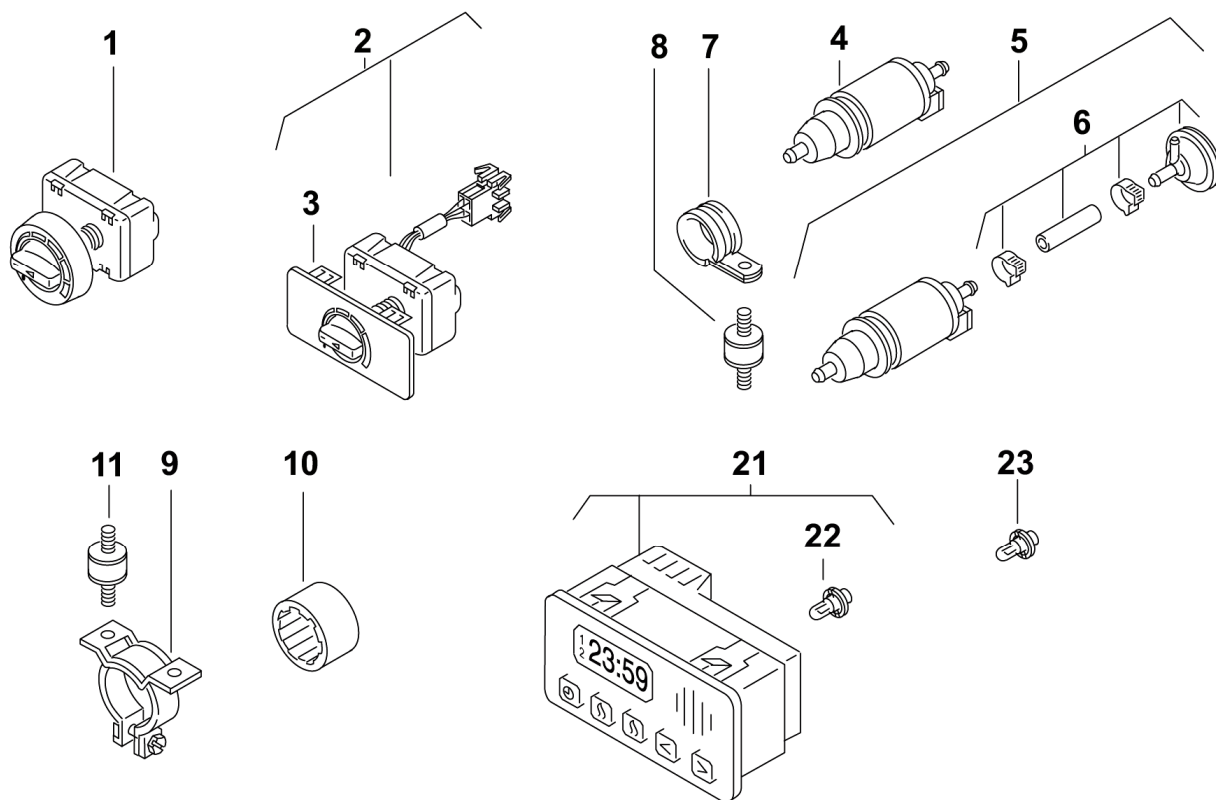

Air Top 2000 ST

Внешние элементы отопителя

рис 3

поз.	КОЛ-ВО.	ТОПЛИВО		ид №	наименование	примеч.
		бенз	диз			
1	1	x	x	82819B	Выключатель (терморегулятор) 12/24В	
2	1	x	x	82753B	Выключатель (терморегулятор) 12/24В	
3	1	x	x	82422B	Бленда	
4	1	x		82786D	Насос-дозатор DP 30.02 12В	Без демпфера
4	1		x	86115A	Насос-дозатор DP 30.02 12В	
5	1		x	86116A	Насос-дозатор DP 30.02 24В	
6	1		x	478814	Демпфер (мембранный)	пакет
7	1	x	x	21499A	Хомут охватывающий обрезиненный Ø 35мм	
8	1	x	x	462543	Демпфер резино – металлический М6	Замена 1310378А
21	1	x	x	85340C	Комбитаймер 1531 12/24 В (3х временной) Установить лампочку соответствующую напряжению бортовой сети	Лампа 12В в комплекте № 90807А
22	1		x	90808А	Лампа подсветки дисплея 24В	Для 1531
23	1	x	x	90807А	Лампа подсветки дисплея 12В	Для 1531
24	1	x	x	88191А	Разъём, контакты, мелкие детали	Для 1531