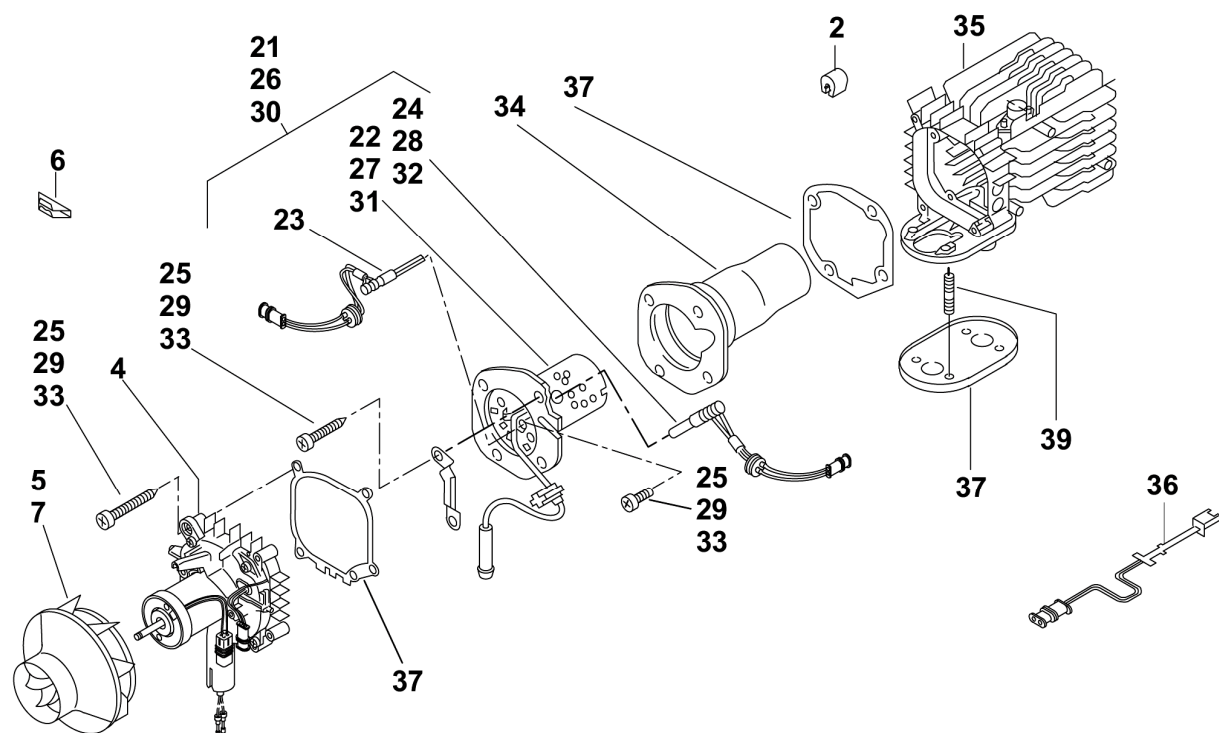

Air Top 2000 ST

Внешние компоненты отопителя

рис 1

поз.	КОЛ- во.	ТОПЛИВО		ид №	наименование	примеч.
		бенз	диз			
2	1	x	x	67490D	Крышка забора воздуха для нагрева Ø 60мм	
3	1	x	x	67491C	Крышка подачи нагретого воздуха Ø 60мм	
4	1	x	x	29718B	Крышка блока управления	
5	1	x	x	9003716A	Верхняя деталь корпуса	
6	1	x	x	67488D	Нижняя деталь корпуса	
7	1	x	x	67492A	Защитная решетка Ø 60мм	
8	1		x	9013146A	Блок управления SG 1574 12В	Дизель
9	1		x	9013147A	Блок управления SG 1580 24В	Дизель
10	1	x		9013148A	Блок управления SG 1580 12В	Бензин
12	1	x	x	1303325A	Заглушка	Упаковка 5 шт
12	1	x	x	1300385A	Заглушка	Упаковка 1 шт

Air Top 2000 ST

Внутренние компоненты отопителя

рис 2

поз.	КОЛ-ВО.	ТОПЛИВО		ид №	наименование	примеч.
		бенз	диз			
2	4	x	x	1303326A	Термостойкие дистанционные проставки	Упаковка 4 шт
2	1	x	x	1302915A	Термостойкая дистанционная проставка	Упаковка 1 шт
4	1	x	x	1302786A	Нагнетатель 12В	Прим. с 976400
4	1	x	x	1303846A	Нагнетатель 12В (с кабелем на насос – дозатор)	
4	1		x	1302787A	Нагнетатель 12В (с удлиненным кабелем на насос-дозатор)	Прим. с 976400
4	1		x	1303847A	Нагнетатель 12В (с удлиненным кабелем на насос-дозатор)	
4	1		x	1302788A	Нагнетатель 24В (с кабелем на насос – дозатор)	Прим. с 976400
4	1		x	303848A	Нагнетатель 24В (с кабелем на насос – дозатор)	
7	1	x	x	1302774A	Крыльчатка нагнетателя	
21	1	x		9005092A	Горелка (со штифтом и датчиком пламени 12В)	Бензин
22	1	x		84883A	Горелка (без штифта и датчика пламени)	Бензин
23	1	x		9005096A	Датчик пламени	Бензин
24	1	x	x	9005086A	Штифт накала 12В	Бензин / Дизель
26	1		x	1302797A	Горелка 12В (со штифтом)	Дизель